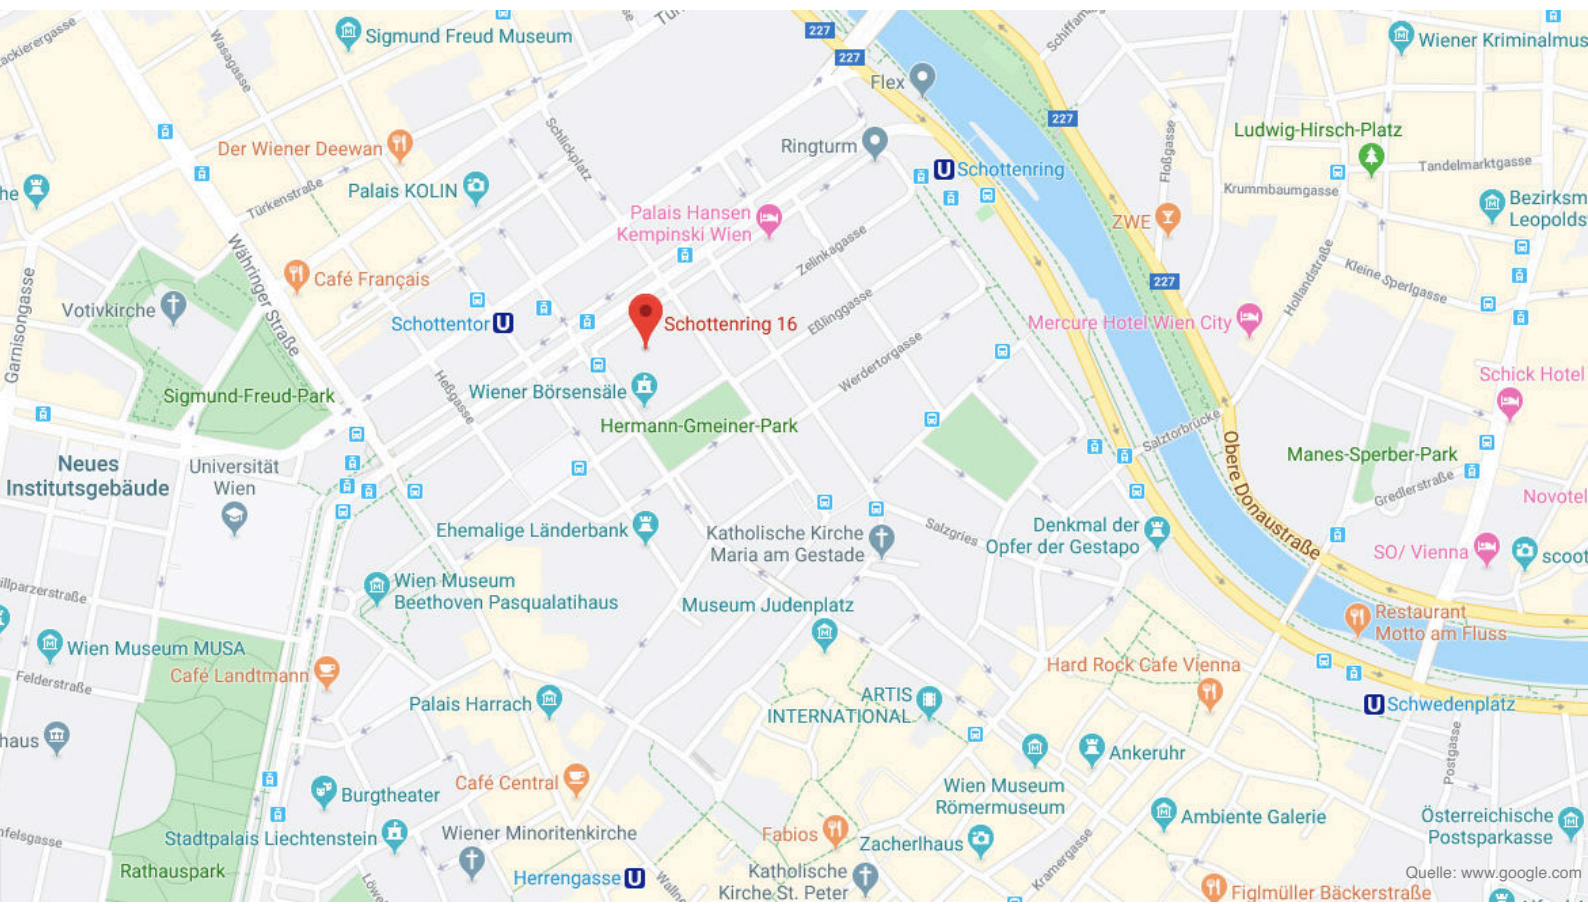

Management Exzellenz in der BÖRSE AM RING

Schottenring 16 | 1010 Wien | 2. Stock - **Aufzug 3** | Top 246

Öffnungszeiten: 09:45 - 16:00

BÖRSE
BÜROS
AM RING

Anreise | Parken | Hotels

- **U-Bahn:** U2 Schottentor/Universität (ca. 50 m) | U4 Schottenring (ca. 300 m) | U3 Herrengasse (ca. 800m)
- **Kostenpflichtige Parkgarage:** Concordiaplatz (ca. 200 m) | Concordiaplatz 4 | 1010 Wien | [zur Website](#)
- **Hotелеmpfehlungen:** [zur Website](#)

Management Exzellenz in der BÖRSE AM RING

Schottenring 16 | 1010 Wien | 2. Stock - **Aufzug 3** | Top 246

Öffnungszeiten: 09:45 - 16:00

BÖRSE
BÜROS
AM RING